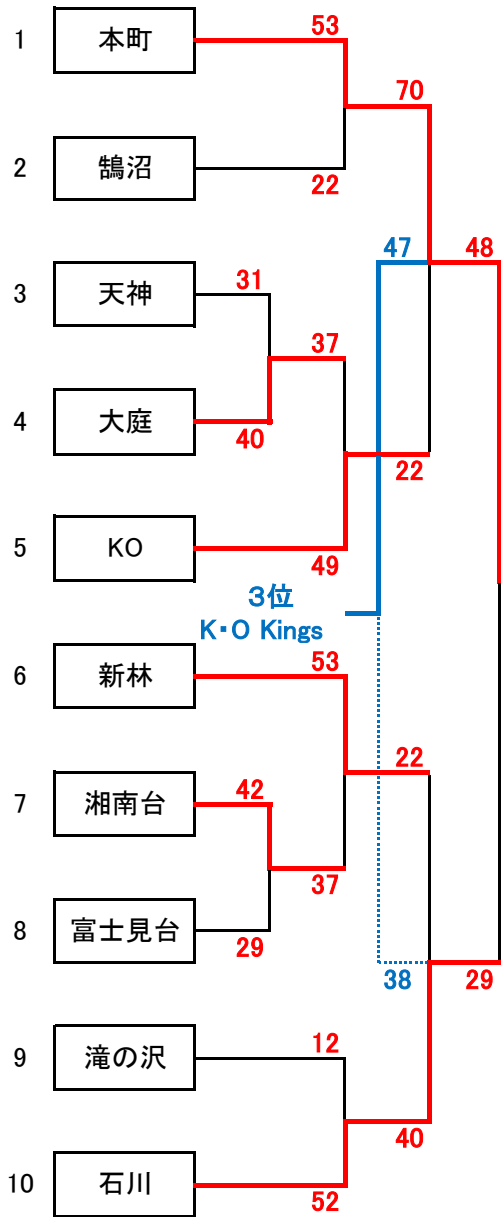

・藤沢市長杯(新人戦) 組合せ

<男子の部>

<女子の部>

優勝

藤沢本町

明治