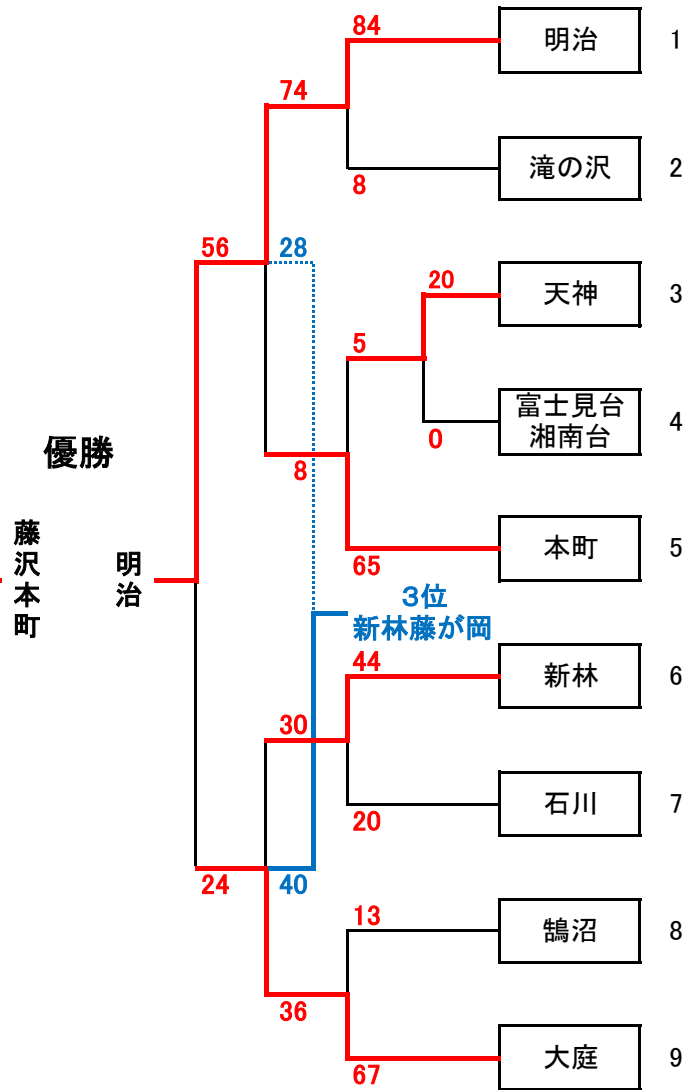

・藤沢市長杯(新人戦) 組合せ

<男子の部>

<女子の部>

優勝

藤沢本町

明治